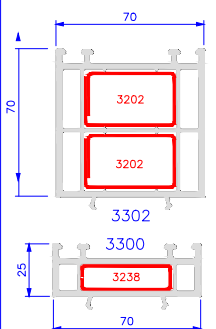

ELARGISSEUR