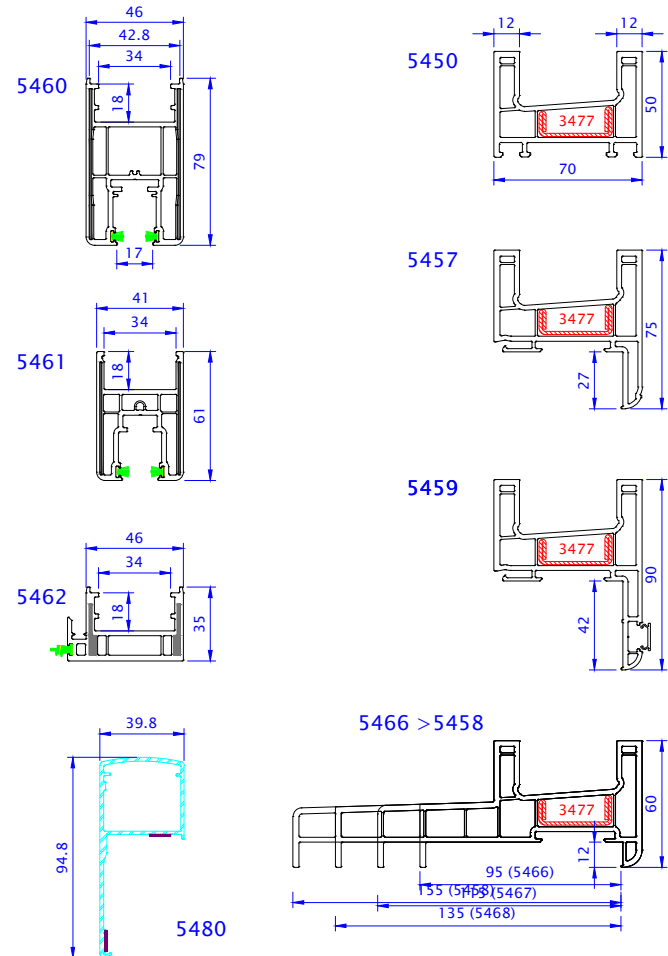

DORMANTS

OUVRANTS

OUVRANT - DORMANT POUR COULISSANT ISLIDE

MENEUX TRAVERSE

ELARGISSEUR DE TRAVERSE

BATTEES

RECouvreMENTS INTERIEURS

SEUIL ALU

PARCLOSES

ELARGISSEUR

PIECE D'APPUI

HABILLAGE