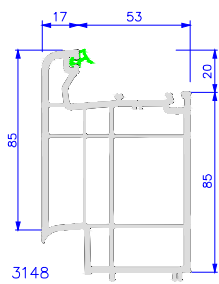

DORMANTS

OUVRANTS

OUVRANT - DORMANT POUR COULISSANT ISLIDE

MENEUX TRAVERSE

ELARGISSEUR DE TRAVERSE

BATTEES

RECouvreMENTS INTERIEURS

SEUIL ALU

PARCLOSES

ELARGISSEUR

PIECE D'APPUI

HABILLAGE