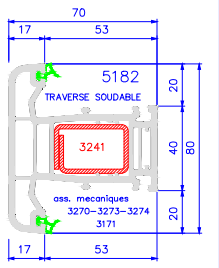

DORMANTS

OUVRANTS

OUVRANT - DORMANT POUR COULISSANT ISLIDE

MENEUX TRAVERSE

ELARGISSEUR DE TRAVERSE

BATTEES

RECouvreMENTS INTERIEURS

SEUIL ALU