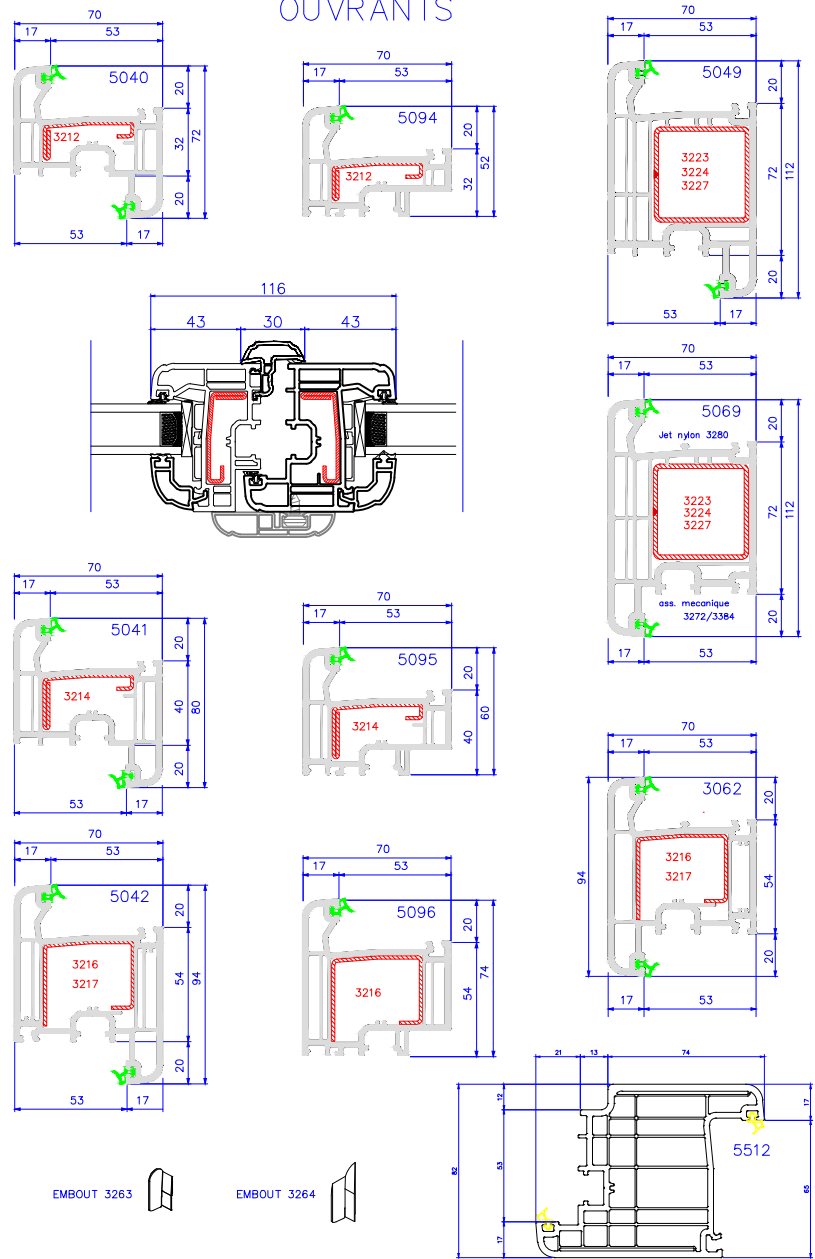

DORMANTS

OUVRANTS

OUVRANT - DORMANT POUR COULISSANT ISLIDE

MENEUX TRAVERSE

ELARGISSEUR DE TRAVERSE

BATTEES

RECouvreMENTS INTERIEURS

SEUIL ALU

PARCLOSES

ELARGISSEUR

PIECE D'APPUI

HABILLAGE