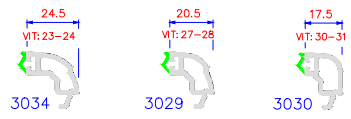

DORMANTS

OUVRANTS

OUVRANT - DORMANT POUR COULISSANT ISLIDE

MENEUX TRAVERSE

ELARGISSEUR DE TRAVERSE

BATTEES

RECouvreMENTS INTERIEURS

SEUIL ALU

PARCLOSES

ELARGISSEUR

PIECE D'APPUI

HABILLAGE