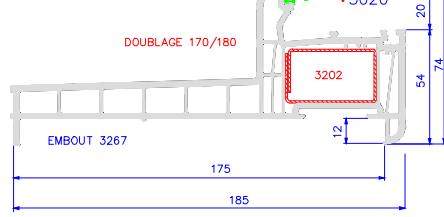

DORMANTS

OUVRANTS

OUVRANT - DORMANT POUR COULISSANT ISLIDE

MENEUX TRAVERSE

ELARGISSEUR DE TRAVERSE

BATTEES

RECouvreMENTS INTERIEURS

SEUIL ALU