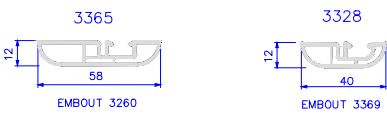

DORMANTS

OUVRANTS

OUVRANT - DORMANT POUR COULISSANT ISLIDE

MENEUX TRAVERSE

ELARGISSEUR DE TRAVERSE

BATTEES

RECouvreMENTS INTERIEURS

SEUIL ALU