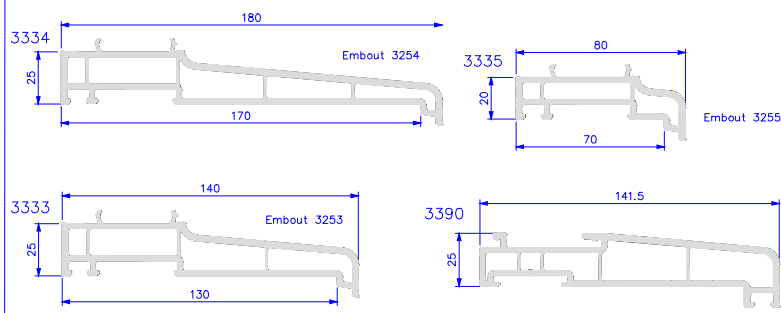

SEUIL ALU

PARCLOSES

ELARGISSEUR

PIECE D'APPUI