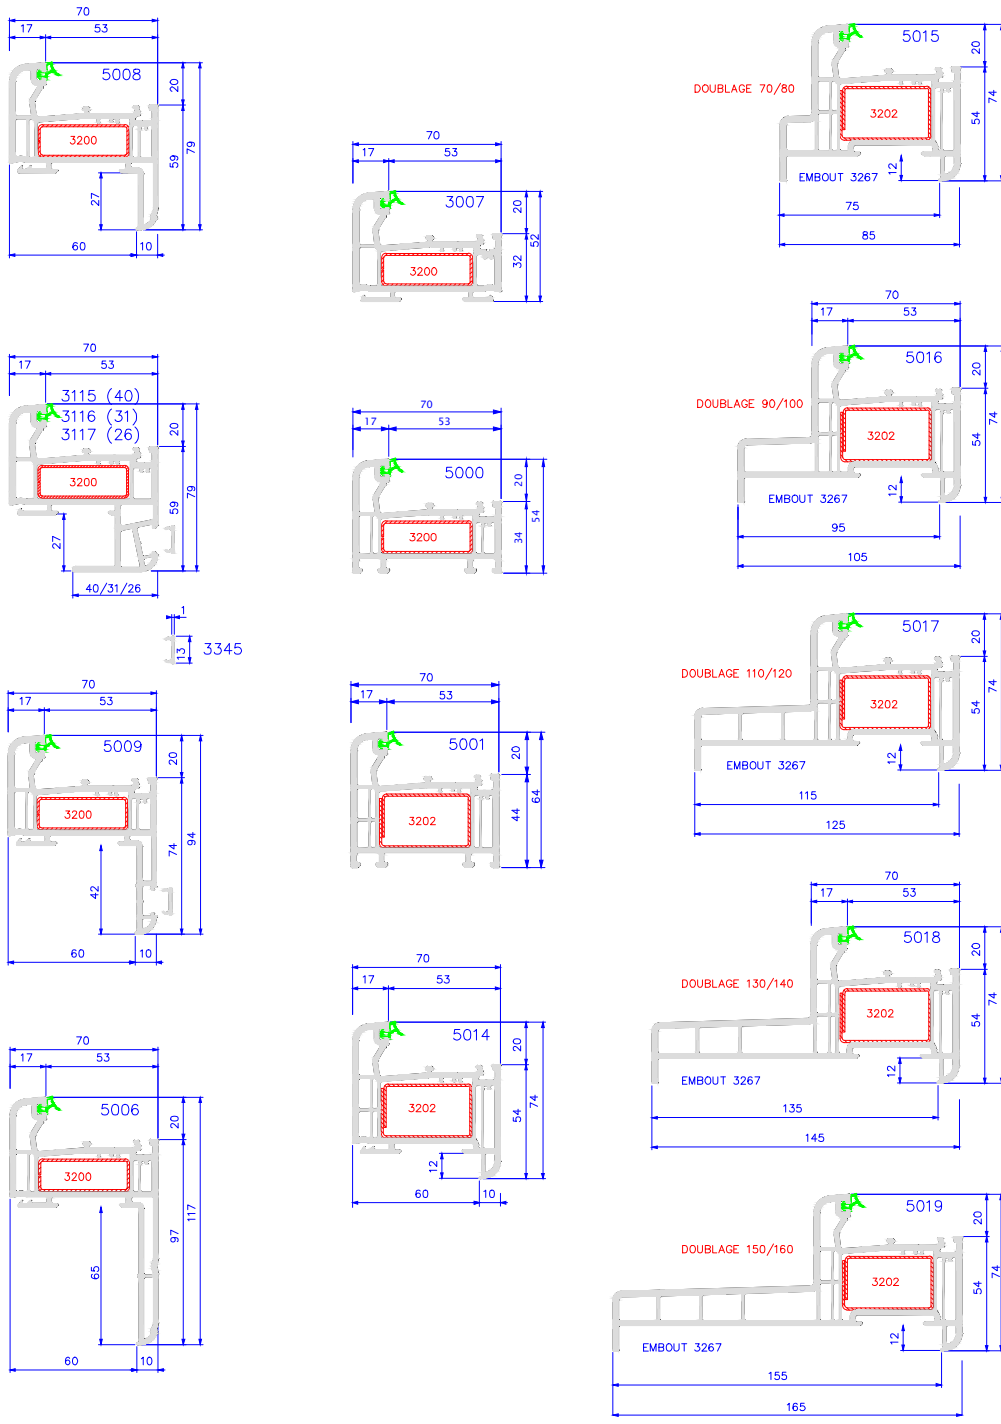

DORMANTS

OUVRANTS

OUVRANT - DORMANT POUR COULISSANT ISLIDE

MENEUX TRAVERSE

ELARGISSEUR DE TRAVERSE

BATTEES

RECouvreMENTS INTERIEURS

SEUIL ALU

PARCLOSES

ELARGISSEUR

PIECE D'APPUI

HABILLAGE