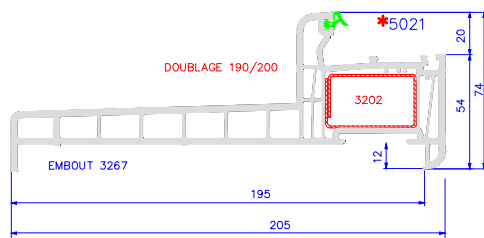

DORMANTS

OUVRANTS

OUVRANT - DORMANT POUR COULISSANT ISLIDE

MENEUX TRAVERSE

ELARGISSEUR DE TRAVERSE

BATTEES

RECouvreMENTS INTERIEURS

SEUIL ALU