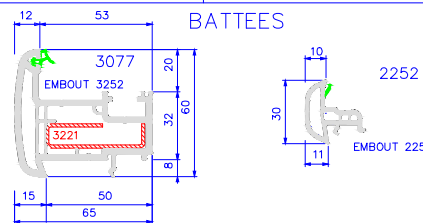

DORMANTS

OUVRANTS

OUVRANT - DORMANT POUR COULISSANT ISLIDE

MENEUX TRAVERSE

ELARGISSEUR DE TRAVERSE

BATTEES

RECouvreMENTS INTERIEURS

SEUIL ALU